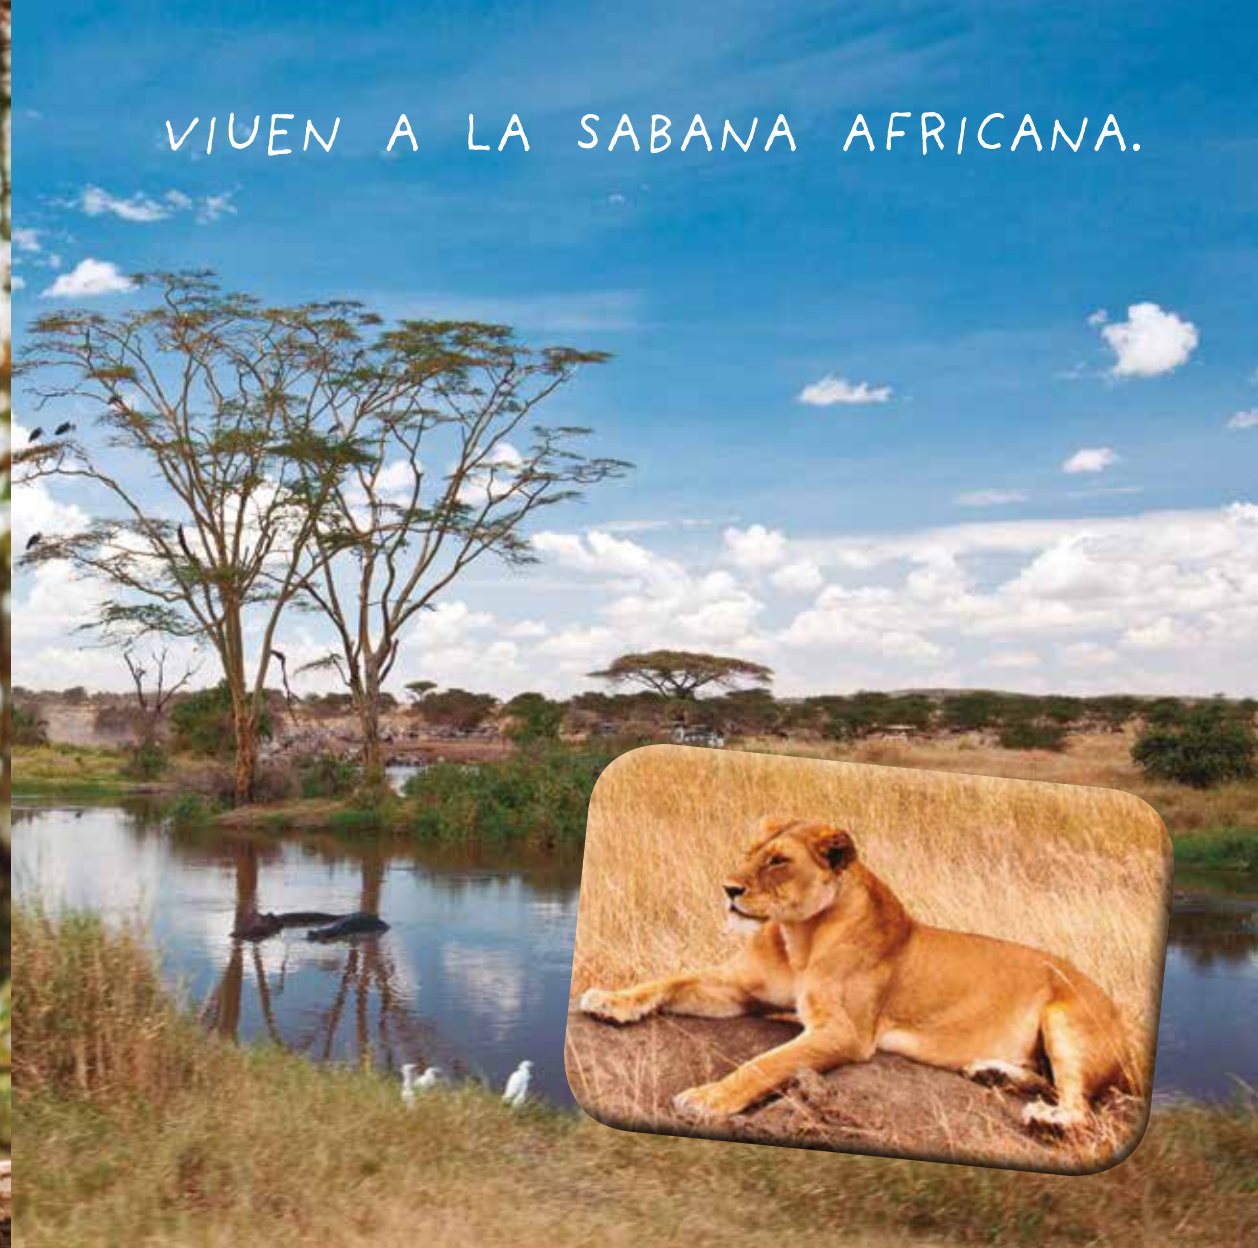

GRRROAAAARRR

ELS LLEONS SÓN ANIMALS
SALVATGES MOOOLT GROSSOS.

VIUEN A LA SABANA AFRICANA.

ELS MASCLES TENEN
EL CAP GROS, CRINERA
I UNES ORELLETES RODONETES.

LES FEMELLES SÓN MÉS PETITES
I MÉS ÀGILS. I ELS CADELLS SÓN
TAAAAAAAAN BONICS...